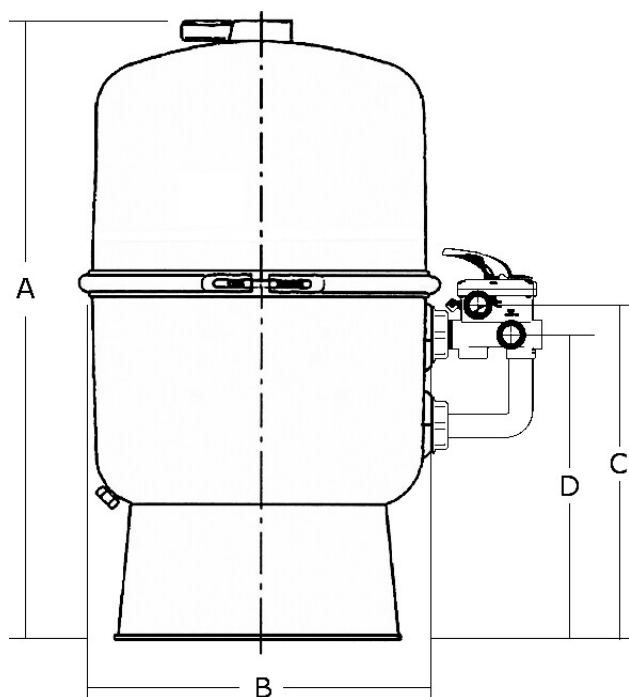

# SPECYFIKACJE TECHNICZNE

Kolor	szary
Materiał	PP wzmocniony włóknem szklanym
Połączenie	KW x GW
Ciśnienie	1,8 bar
Maks. temperatura	40 °C
Typ	Duplex 500 SM 2-pcs
Wydajność	12 m <sup>3</sup> /h
Rozmiar	50 mm x 1 1/2"
Średnica	547 mm
Waga	35 kg
Waga wkładu	90 kg
Pow. filtra	0.24 m <sup>2</sup>
Maks. obj.	70 m <sup>3</sup>

## WYMIARY

A	825 mm
B	547 mm

C 402 mm

D 300 mm