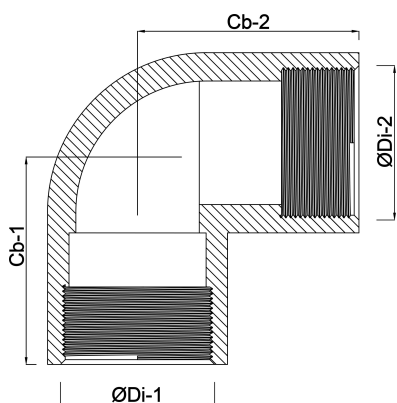

# SPECYFIKACJE TECHNICZNE

Materiał mosiądz

Połączenie GW

Mocowanie nr Nr. 2

Ciśnienie 40 bar

Rozmiar 1"

## WYMIARY

Cb-1 82 mm

Cb-2 82 mm

ØDi-1 1"

ØDi-2 1"

β 90°

**Wygenerowano w dniu: 01.05.2026**

Bevo Poland Sp. z o.o.  
ul. Logistyczna 5  
Dąbrówka  
62-070 Dopiewo  
Polska  
+48 61 641 41 02  
[info@bevo.pl](mailto:info@bevo.pl)  
<http://www.bevo.com>