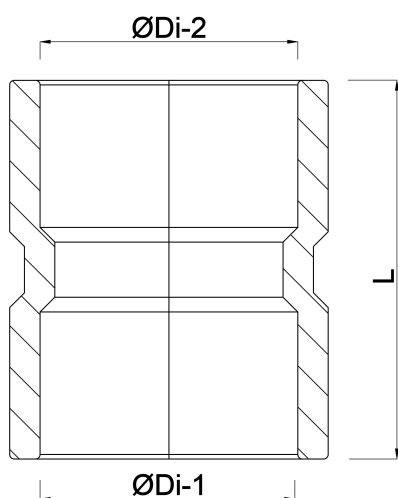

Mufa PVC-U 250 mm KW 10bar szary (7014866)

SPECYFIKACJE TECHNICZNE

Kolor szary

Materiał PVC-U

Połączenie KW

Rozmiar 250 mm

Ciśnienie 10 bar

WYMIARY

Forma formowana wtryskowo

L 274 mm

\varnothing Di-1 250 mm

\varnothing Di-2 250 mm

Wygenerowano w dniu: 13.03.2026

Bevo Poland Sp. z o.o.
ul. Logistyczna 5
Dąbrówka
62-070 Dopiewo
Polska
+48 61 641 41 02
info@bevo.pl
<http://www.bevo.com>