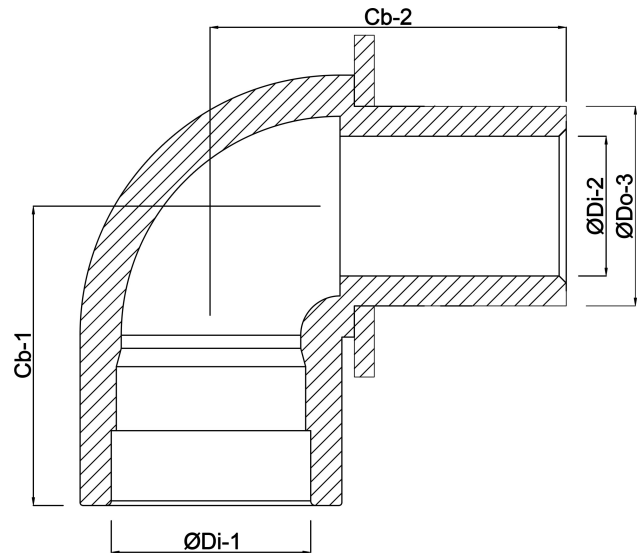

**Profec Kolano 90° PVC-U 32/40
mm x 50 mm KW/KZ x KW
10bar szary (0110136)**

SPECYFIKACJE TECHNICZNE

Kolor	szary
Materiał	PVC-U
Połączenie	KW/KZ x KW
Ciśnienie	10 bar
Rozmiar	32/40 mm x 50 mm

WYMIARY

Cb-1	70 mm
Cb-2	80 mm
ØDi-1	50 mm
ØDi-2	32 mm
ØDo-3	40 mm
β	90 °