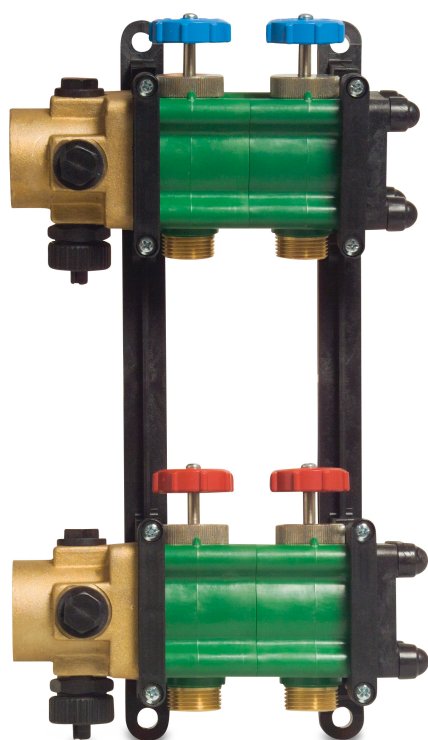

Kolektor 5/4" tworzywo sztuczne 3/4" GZ zielony typ Geotherm 15 grup (7000325)

SPECYFIKACJE TECHNICZNE

Kolor	zielony
Typ	Geotherm
Materiał	tworzywo sztuczne
Połączenie	GZ
Rozmiar	3/4"
Grupy	15

INFORMACJE O PRODUKCIE

Zawiera: 2 x mosiężne elementy przyłączeniowe 1 1/4" GW z 4 połączeniami (1 połączenie dla odpowietrznika, 1 połączenie do napełniania/opróżniania i 2 połączenia dla termometru) oraz 2 mosiężne elementy końcowe.