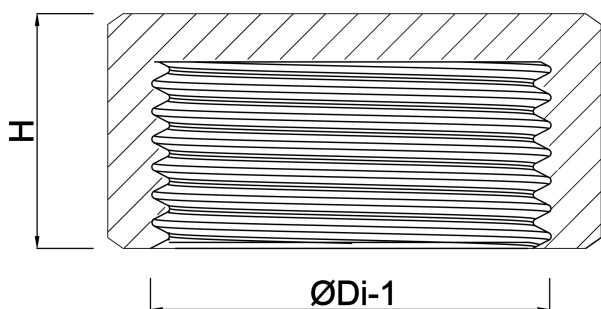

Profec Nr. 300 Zaślepka sześciokątna mosiądz 1" GW 30bar (0710400)

SPECYFIKACJE TECHNICZNE

Materiał FPM

Połączenie GW

Mocowanie nr Nr. 300

Maks. temperatura 120 °C

Rozmiar 1"

Ciśnienie 30 bar

WYMIARY

F-1 12 mm

H 14 mm

K-1 37 mm

ØDi-1 1 "

ØDo-1 41 mm

Wygenerowano w dniu: 17.04.2026

Bevo Poland Sp. z o.o.
ul. Logistyczna 5
Dąbrówka
62-070 Dopiewo
Polska
+48 61 641 41 02
info@bevo.pl
<http://www.bevo.com>