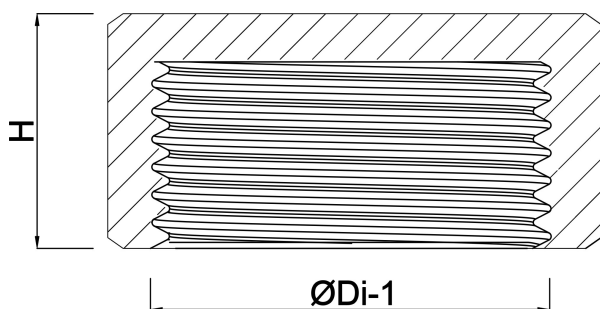

# SPECYFIKACJE TECHNICZNE

Materiał mosiądz

Połączenie GW

Mocowanie nr Nr. 300

Maks. temperatura 120 °C

Rozmiar 1"

Ciśnienie 30 bar

# WYMIARY

F-1 12 mm

H 14 mm

K-1 37 mm

ØDi-1 1 "

ØDo-1 41 mm

**Wygenerowano w dniu: 01.05.2026**

Bevo Poland Sp. z o.o.  
ul. Logistyczna 5  
Dąbrówka  
62-070 Dopiewo  
Polska  
+48 61 641 41 02  
[info@bevo.pl](mailto:info@bevo.pl)  
<http://www.bevo.com>