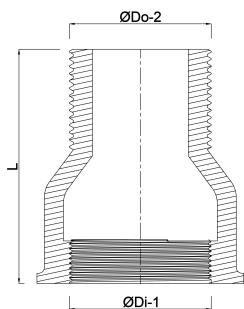

Profec Nr. 230 Przedłużka
mosiądz 3/4" GZ x GW 40bar 80
mm (0710545)

SPECYFIKACJE TECHNICZNE

Materiał	FPM
Połączenie	GZ x GW
Mocowanie nr	Nr. 230
Rozmiar	3/4"
Długość	80 mm
Maks. temperatura	80 °C
Ciśnienie	40 bar
Maks. temperatura	80 °C

WYMIARY

L	90 mm
ØDi-1	3/4 "
ØDo-2	3/4 "

Wygenerowano w dniu: 17.04.2026

Bevo Poland Sp. z o.o.
ul. Logistyczna 5
Dąbrówka
62-070 Dopiewo
Polska
+48 61 641 41 02
info@bevo.pl
<http://www.bevo.com>