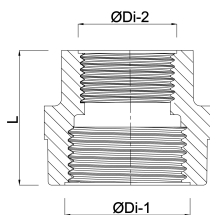

**Profec Nr. 240 Mufa redukcyjna
mosiądz 3/8" x 1/4" GW 30bar
(0710315)**

SPECYFIKACJE TECHNICZNE

Materiał mosiądz

Połączenie GW

Mocowanie nr Nr. 240

Rozmiar 3/8" x 1/4"

Maks. temperatura 120 °C

Ciśnienie 30 bar

Maks. temperatura 120 °C

WYMIARY

F-1 13 mm

F-2 11.5 mm

L 24.5 mm

ØDi-1 3/8 "

ØDi-2 1/4 "

Wygenerowano w dniu: 01.05.2026