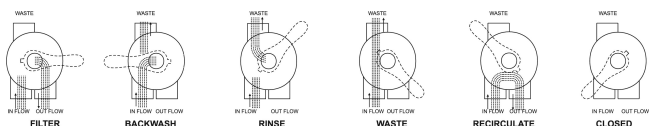

**Praher Zawór wieloportowy
ABS/stal nierdzewna 1 1/2" GW
biały do bocznie
montowanego filtra typ Zawór
6-drogowy (0111370)**

**PRAHER
GROUP**

SPECYFIKACJE TECHNICZNE

Kolor	biały
Typ	Zawór 6-drogowy
Materiał	ABS/stal nierdzewna
Materiał uszczelnienia	NBR/TPE
Cechy	do bocznie montowanego filtra
Połączenie	GW
Maks. temperatura	40 °C
Rozmiar	1 1/2"