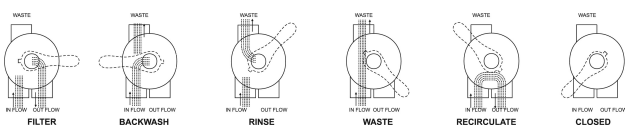

**Praher Zawór wieloportowy
ABS/stal nierdzewna 1 1/2" GW
biały do bocznie
montowanego filtra typ Zawór
6-drogowy (0111370)**

**PRAHER
GROUP**

SPECYFIKACJE TECHNICZNE

Kolor	biały
Typ	Zawór 6-drogowy
Materiał	ABS/stal nierdzewna
Materiał uszczelnienia	NBR/TPE
Cechy	do bocznie montowanego filtra
Połączenie	GW
Maks. temperatura	40 °C
Rozmiar	1 1/2"