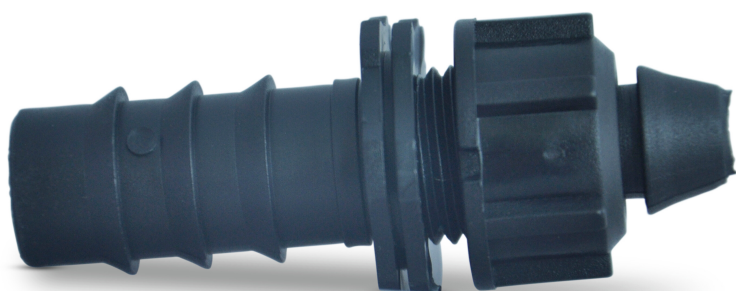

**Wpinka PP 8 mm x 16 mm
wcisk x karbowane czarny
(7022056)**

SPECYFIKACJE TECHNICZNE

Kolor	czarny
Materiał	PP
Połączenie	wcisk x karbowane
Rozmiar	8 mm x 16 mm

Wygenerowano w dniu: 26.05.2026

Bevo Poland Sp. z o.o.
ul. Logistyczna 5
Dąbrówka
62-070 Dopiewo
Polska
+48 61 641 41 02
info@bevo.pl
<http://www.bevo.com>