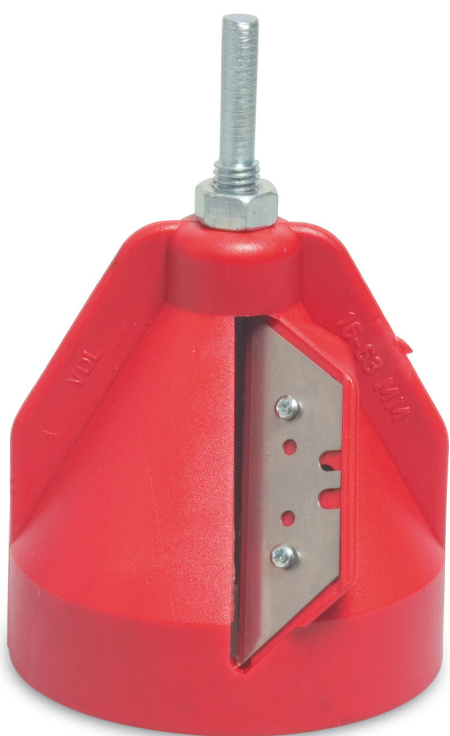

VDL Ręczny fazownik do rur 16-63 mm czerwony (0700025)

VL Van de Lande

SPECYFIKACJE TECHNICZNE

Kolor	czerwony
-------	----------

Rozmiar	16-63 mm
---------	----------

Wygenerowano w dniu: 24.05.2026

Bevo Poland Sp. z o.o.
ul. Logistyczna 5
Dąbrówka
62-070 Dopiewo
Polska
+48 61 641 41 02
info@bevo.pl
<http://www.bevo.com>