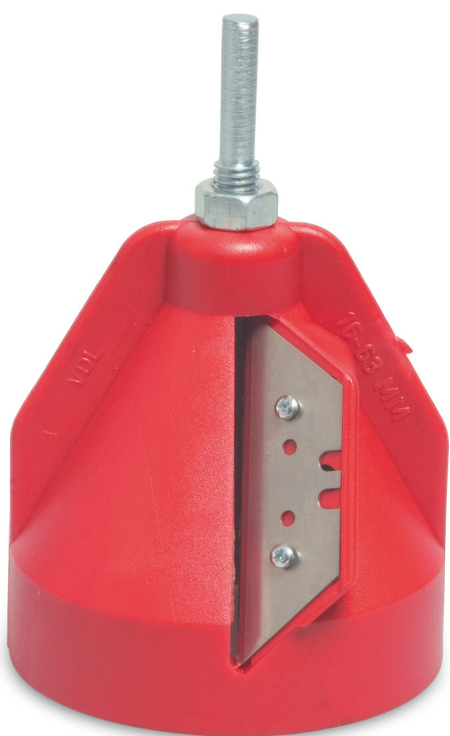

# VDL Ręczny fazownik do rur 16-63 mm czerwony (0700025)

**VL** Van de Lande

# SPECYFIKACJE TECHNICZNE

Kolor	czerwony
-------	----------

Rozmiar	16-63 mm
---------	----------

**Wygenerowano w dniu: 08.03.2026**

Bevo Poland Sp. z o.o.  
ul. Logistyczna 5  
Dąbrówka  
62-070 Dopiewo  
Polska  
+48 61 641 41 02  
[info@bevo.pl](mailto:info@bevo.pl)  
<http://www.bevo.com>