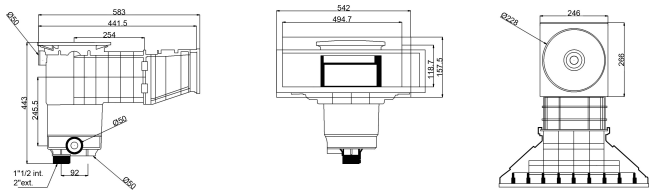

Weltico Skimmer ABS 1 1/2" x 2" GW biały typ A500 Design (7039318)

weltico

SPECYFIKACJE TECHNICZNE

Typ	A500 Design
Materiał	ABS/stal nierdzewna
Przeznaczone do	baseny z wykładziną i betonowy
Połączenie	GW
Kolor	biały
Rozmiar	1 1/2" x 2"

WYMIARY

A	583 mm
B	443 mm
C	542 mm
D	157.5 mm
E	266 mm
F	317 mm
G	494.7 mm
H	118.7 mm

INFORMACJE O PRODUKCIE

Okolo 7 m³/h (przy prędkości 1,5 m/s) w przypadku podłączenia do wylotu 1 1/2" za pomocą rury Ø50
Okolo 10 m³/h (przy prędkości 1,5 m/s) w przypadku podłączenia do wylotu 2" za pomocą rury Ø63