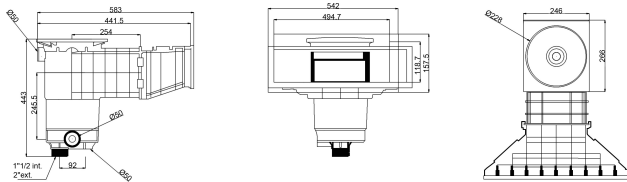

Weltico Skimmer ABS 1 1/2" x 2" GW biały typ A500 Design (7039318)

weltico

SPECYFIKACJE TECHNICZNE

Typ	A500 Design
Materiał	ABS/stal nierdzewna
Przeznaczone do	baseny z wykładziną i betonowy
Połączenie	GW
Kolor	biały
Rozmiar	1 1/2" x 2"

WYMIARY

A	583 mm
B	443 mm
C	542 mm
D	157.5 mm
E	266 mm
F	317 mm
G	494.7 mm
H	118.7 mm

INFORMACJE O PRODUKCIE

Okolo 7 m³/h (przy prędkości 1,5 m/s) w przypadku podłączenia do wylotu 1 1/2" za pomocą rury Ø50
Okolo 10 m³/h (przy prędkości 1,5 m/s) w przypadku podłączenia do wylotu 2" za pomocą rury Ø63