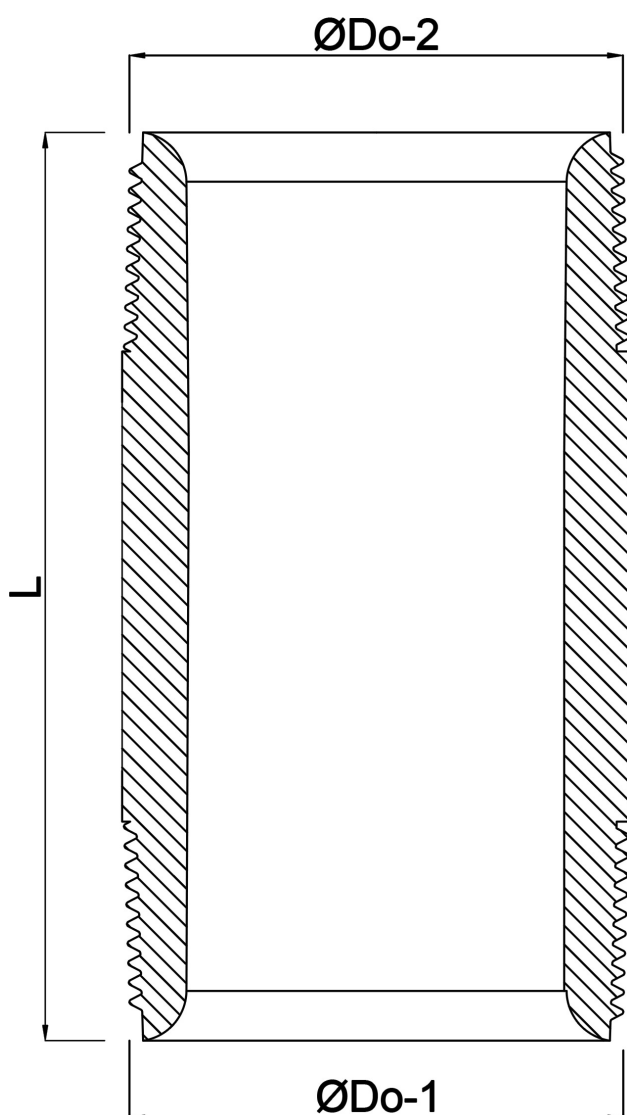

Profec Nr. 23 Rura 2-stronnie gwintowana mosiądz 1/4" GZ 40bar 80 mm (0701802)

SPECYFIKACJE TECHNICZNE

Materiał mosiądz

Połączenie GZ

Mocowanie nr Nr. 23

Ciśnienie 40 bar

Rozmiar 1/4"

Długość 80 mm

WYMIARY

L 80 mm

ØDo-1 1/4 "

ØDo-2 1/4 "

Wygenerowano w dniu: 24.05.2026

Bevo Poland Sp. z o.o.
ul. Logistyczna 5
Dąbrówka
62-070 Dopiewo
Polska
+48 61 641 41 02
info@bevo.pl
<http://www.bevo.com>