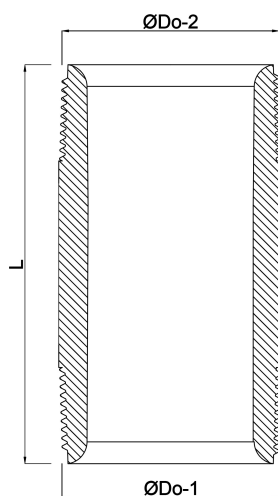

Profec Nr. 23 Rura 2-stronnie gwintowana mosiądz 1/4" GZ 40bar 80 mm (0701802)

SPECYFIKACJE TECHNICZNE

Materiał mosiądz

Połączenie GZ

Mocowanie nr Nr. 23

Ciśnienie 40 bar

Rozmiar 1/4"

Długość 80 mm

WYMIARY

L 80 mm

ØDo-1 1/4 "

ØDo-2 1/4 "

Wygenerowano w dniu: 01.05.2026

Bevo Poland Sp. z o.o.
ul. Logistyczna 5
Dąbrówka
62-070 Dopiewo
Polska
+48 61 641 41 02
info@bevo.pl
<http://www.bevo.com>