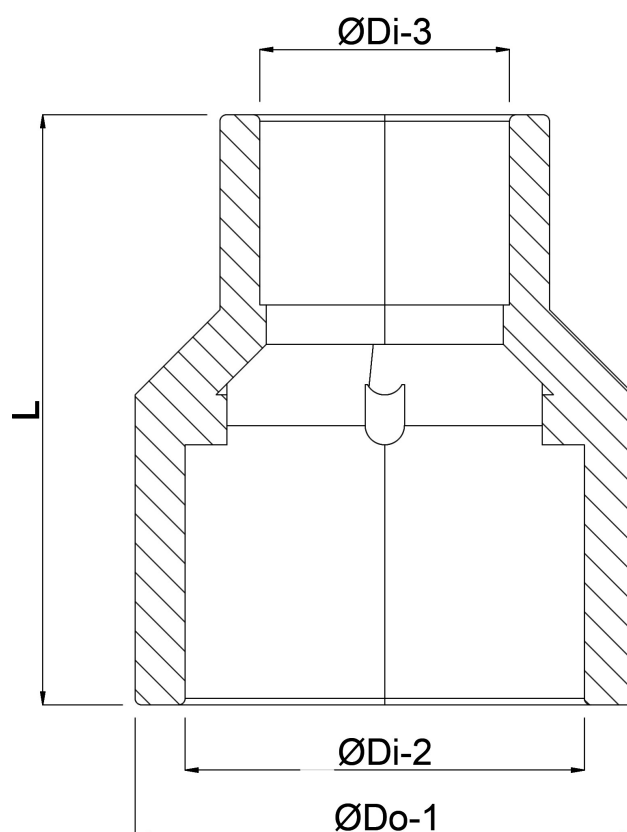

# SPECYFIKACJE TECHNICZNE

Kolor szary

Materiał PVC-U

Ciśnienie 16 bar

Rozmiar 63 mm x 50 mm x 40 mm

Połączenie KZ x KW x KW

# WYMIARY

L 70 mm

P-1 38 mm

P-2 26 mm

ØDi-2 50 mm

ØDi-3 40 mm

ØDo-1 63 mm

**Wygenerowano w dniu: 24.05.2026**