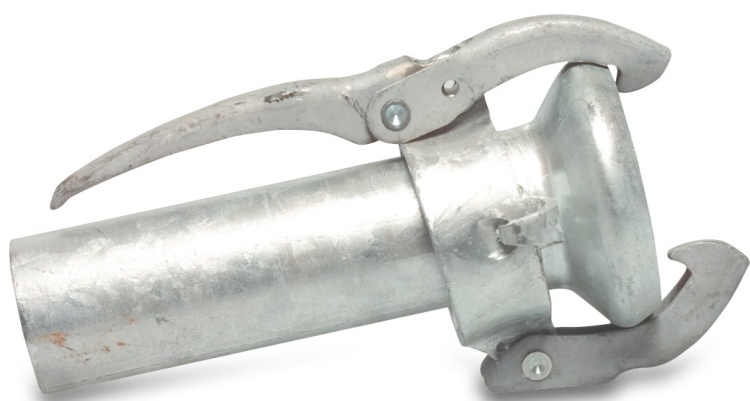

**Szybkozłącze stal ocynkowana
108 mm x 108 mm żeńskie
Perrot x tuleja do spawania typ
Perrot (0200290)**

SPECYFIKACJE TECHNICZNE

Typ	Perrot
Materiał	stal
Zabezpieczenie powierzchni	ocynkowana
Połączenie	żeńskie Perrot x tuleja do spawania
Rozmiar	108 mm x 108 mm
Długość	310 mm
Ø Zewnętrzna	164 mm

INFORMACJE O PRODUKCIE

Z gumowym pierścieniem.

Wygenerowano w dniu: 23.05.2026

Bevo Poland Sp. z o.o.
ul. Logistyczna 5
Dąbrówka
62-070 Dopiewo
Polska
+48 61 641 41 02
info@bevo.pl
<http://www.bevo.com>