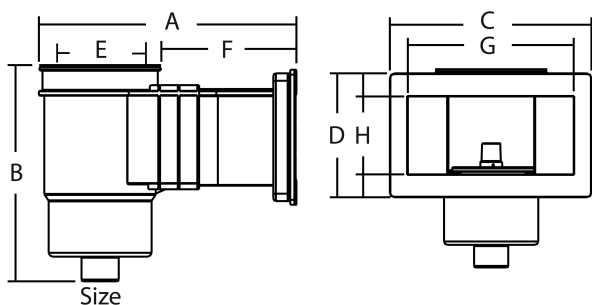

**Ocean Skimmer wysokiego
poziomu wody ABS 1 1/2" x 2"
GW biały/czarny prostokątny
(7027634)**

ocean.

SPECYFIKACJE TECHNICZNE

Kolor	biały/czarny
Materiał	ABS/stal nierdzewna
Przeznaczone do	baseny z wykładziną, betonowe i poliestrowe
Połączenie	GW
Model	prostokątny
Rozmiar	1 1/2" x 2"

WYMIARY

A	582 mm
B	544.2 mm
C	790 mm
D	180 mm
E	265 mm
F	317 mm
G	700 mm
H	90 mm

INFORMACJE O PRODUKCIE

Cechy:

- Seria Premium z wkładkami gwintowanymi ze stali nierdzewnej.
- Wyprodukowano w Austrii.
- 5 lat gwarancji na szczelność
- 10 lat gwarancji na części zamiennych