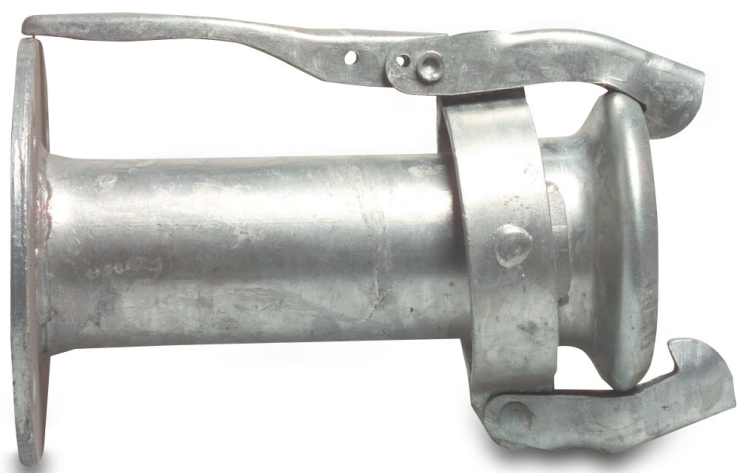

Szybkozłącze stal ocynkowana
159 mm x DN150 żeńskie
Perrot x kołnierz PN16 typ
Perrot (0218506)

SPECYFIKACJE TECHNICZNE

Typ	Perrot
Materiał	stal
Zabezpieczenie powierzchni	ocynkowana
Połączenie	żeńskie Perrot x kołnierz
Standard DIN	DIN 2632
Kołnierz	PN16
Norma	DIN 2632
Ilość otworów	8
Rozmiar	159 mm x DN150
Długość	395 mm
Śred. podziałowa	240 mm
Otwór na śrubę	22 mm

WYMIARY

PCD	240 mm
-----	--------

Wygenerowano w dniu: 23.05.2026

Bevo Poland Sp. z o.o.
ul. Logistyczna 5
Dąbrówka
62-070 Dopiewo
Polska
+48 61 641 41 02
info@bevo.pl
<http://www.bevo.com>