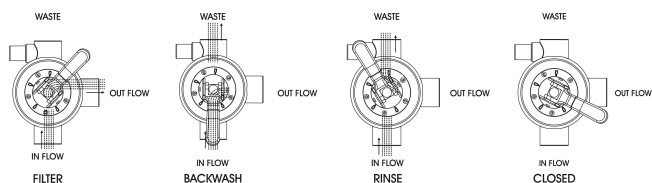

Flotide Zawór wieloportowy 1 1/2" GW 4bar czarny do filtra montowanego od góry 6- drożny typ Mega MFV 6-way clamp valve (0892725)

FLOTIDE

bevo
bringing water to life

SPECYFIKACJE TECHNICZNE

Kolor	czarny
Typ	Mega MFV 6-way clamp valve
Cechy	do filtra montowanego od góry
Połączenie	GW
Ciśnienie	4 bar
Maks. temperatura	50 °C
Model	6-drożny
Przepływ	17 30mj/cm2
Rozmiar	1 1/2"