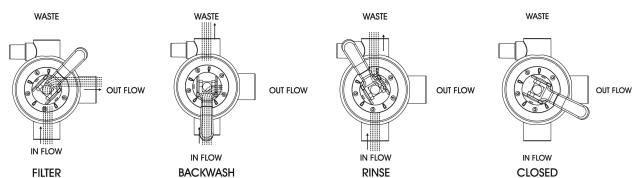

Flotide Zawór wieloportowy 1 1/2" GW 4bar czarny do filtra montowanego od góry 6- drożny typ Mega MFV 6-way clamp valve (0892725)

FLOTIDE

SPECYFIKACJE TECHNICZNE

Kolor	czarny
Typ	Mega MFV 6-way clamp valve
Cechy	do filtra montowanego od góry
Połączenie	GW
Ciśnienie	4 bar
Maks. temperatura	50 °C
Model	6-drożny
Przepływ	17 30mj/cm2
Rozmiar	1 1/2"