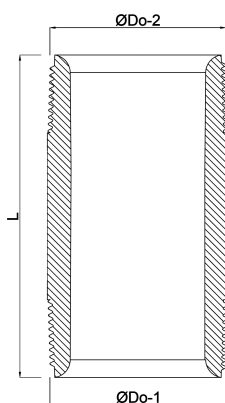

Profec Nr. 23 Rura 2-stronnie gwintowana stal czarny 1/2" GZ 16bar 200 mm (1162200)

SPECYFIKACJE TECHNICZNE

Materiał stal czarny

Połączenie GZ

Standard DIN DIN 2982

Mocowanie nr Nr. 23

Ciśnienie 16 bar

Rozmiar 1/2"

Długość 200 mm

WYMIARY

L 200 mm

ØDo-1 1/2 "

ØDo-2 1/2 "

Wygenerowano w dniu: 14.03.2026

Bevo Poland Sp. z o.o.
ul. Logistyczna 5
Dąbrówka
62-070 Dopiewo
Polska
+48 61 641 41 02
info@bevo.pl
<http://www.bevo.com>