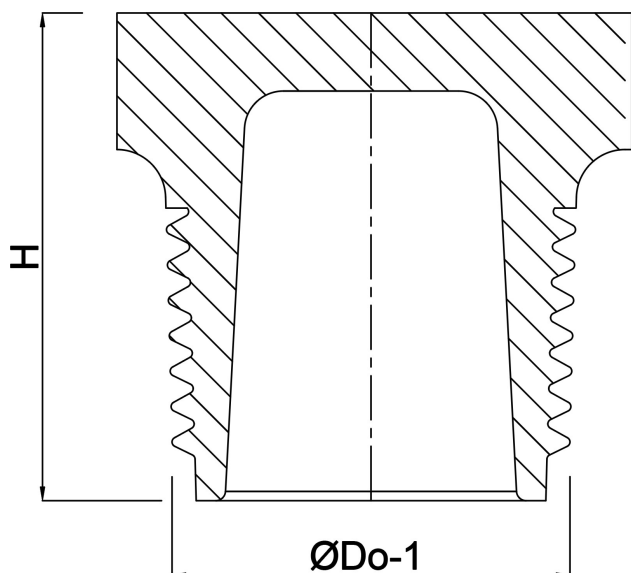

**Profec Nr. 290 Korek stal
nierdzewna 316 1 1/2" GZ
16bar (0080177)**

SPECYFIKACJE TECHNICZNE

Materiał stal nierdzewna 316

Połączenie GZ

Mocowanie nr Nr. 290

Ciśnienie 16 bar

Maks. temperatura 100 °C

Rozmiar 1 1/2"

WYMIARY

H 30.6 mm

ØDi-1 40.3 mm

ØDo-1 1 1/2 "

Wygenerowano w dniu: 22.05.2026

Bevo Poland Sp. z o.o.
ul. Logistyczna 5
Dąbrówka
62-070 Dopiewo
Polska
+48 61 641 41 02
info@bevo.pl
<http://www.bevo.com>