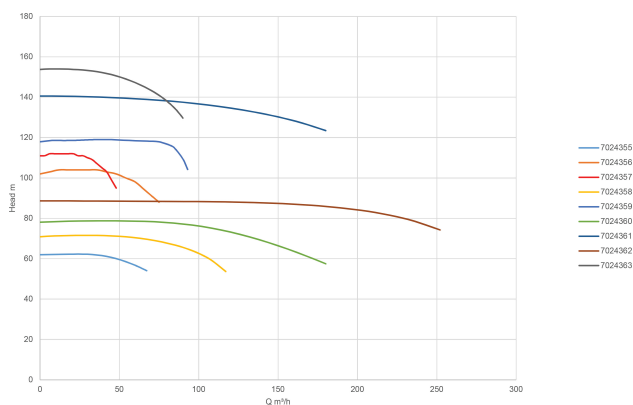

Rovatti Pompa odśrodkowa żeliwo DN105 kołnierz DIN zielony typ T3K80/2 (7024363)

rovatti pompe

SPECYFIKACJE TECHNICZNE

Kolor zielony

Materiał żeliwo

Materiał wirnika 1 żeliwo

Połączenie kołnierz DIN

Maks. temperatura 60 °C

Typ T3K80/2

Moc wyjścia 70-80 KM

Maks. Wys. Pod. 153 m

Rozmiar DN105

Maks. przepływ 90 m³/h

Nacisk 65

Ssanie 80

WYMIARY

Cb-1 254 mm

Cr-1 195 mm

G-1 240 mm

H 514 mm

H-1 514 mm

L 599 mm

Mc 130 mm

Mr 358 mm

O 15 mm

W-1 270 mm

ØDi-1 80 mm

ØDi-2 65 mm

INFORMACJE O PRODUKCIE

Pompy typu T napędzane przez ciągnik są instalowane z wirnikiem "E", który zapewnia najwyższe ciśnienie. Aby uzyskać informacje na temat różnych typów wirników, skonsultuj się z nami.