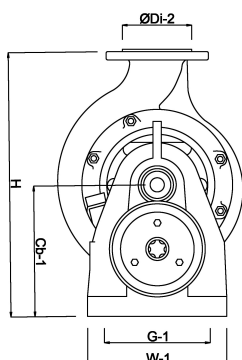

Typ T3K80/2

Moc wyjścia 70-80 KM

Maks. Wys. Pod. 153 m

Rozmiar DN105

Maks. przepływ 90 m³/h

Nacisk 65

Ssanie 80

WYMIARY

Cb-1 254 mm

Cr-1 195 mm

G-1 240 mm

H 514 mm

H-1 514 mm

L 599 mm

Mc 130 mm

Mr 358 mm

O 15 mm

W-1 270 mm

ØDi-1 80 mm

ØDi-2 65 mm

INFORMACJE O PRODUKCIE

Pompy typu T napędzane przez ciągnik są instalowane z wirnikiem "E", który zapewnia najwyższe ciśnienie. Aby uzyskać informacje na temat różnych typów wirników, skonsultuj się z nami.