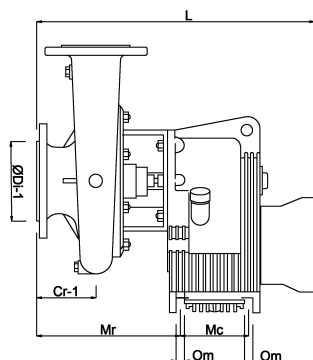

Rovatti Pompa odśrodkowa żeliwo DN105 kołnierz DIN zielony typ T3K80/2 (7024363)

rovatti pompe

SPECYFIKACJE TECHNICZNE

Kolor zielony

Materiał żeliwo

Materiał wirnika 1 żeliwo

Połączenie kołnierz DIN

Maks. temperatura 60 °C

Typ T3K80/2

Moc wyjścia 70-80 KM

Maks. Wys. Pod. 153 m

Rozmiar DN105

Maks. przepływ 90 m³/h

Nacisk 65

Ssanie 80

WYMIARY

Cb-1 254 mm

Cr-1 195 mm

G-1 240 mm

H 514 mm

H-1 514 mm

L 599 mm

Mc 130 mm

Mr 358 mm

O 15 mm

W-1 270 mm

ØDi-1 80 mm

ØDi-2 65 mm

INFORMACJE O PRODUKCIE

Pompy typu T napędzane przez ciągnik są instalowane z wirnikiem "E", który zapewnia najwyższe ciśnienie. Aby uzyskać informacje na temat różnych typów wirników, skonsultuj się z nami.