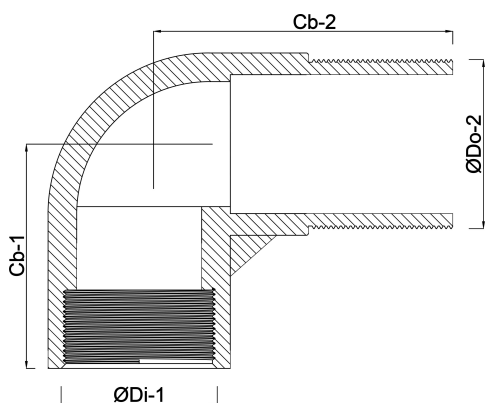

Profec Nr. 1 Łuk 90° mosiądz 1" GW x GZ 40bar (0710273)

SPECYFIKACJE TECHNICZNE

Materiał FPM

Połączenie GW x GZ

Mocowanie nr Nr. 1

Ciśnienie 40 bar

Rozmiar 1"

WYMIARY

Cb-1 72 mm

Cb-2 44 mm

ØDi-1 1"

ØDo-2 1"

β 90°

Wygenerowano w dniu: 17.04.2026

Bevo Poland Sp. z o.o.
ul. Logistyczna 5
Dąbrówka
62-070 Dopiewo
Polska
+48 61 641 41 02
info@bevo.pl
<http://www.bevo.com>