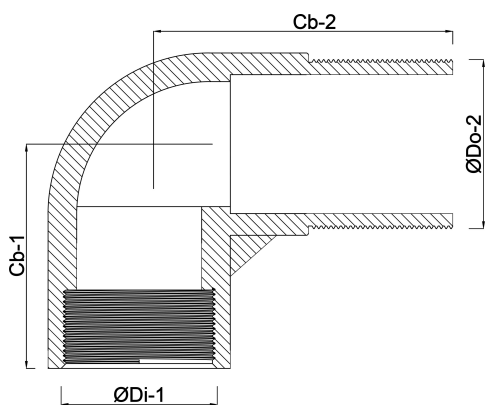

# SPECYFIKACJE TECHNICZNE

Materiał mosiądz

Połączenie GW x GZ

Mocowanie nr Nr. 1

Ciśnienie 40 bar

Rozmiar 1"

## WYMIARY

Cb-1 72 mm

Cb-2 44 mm

ØDi-1 1"

ØDo-2 1"

β 90°

**Wygenerowano w dniu: 01.05.2026**

Bevo Poland Sp. z o.o.  
ul. Logistyczna 5  
Dąbrówka  
62-070 Dopiewo  
Polska  
+48 61 641 41 02  
[info@bevo.pl](mailto:info@bevo.pl)  
<http://www.bevo.com>