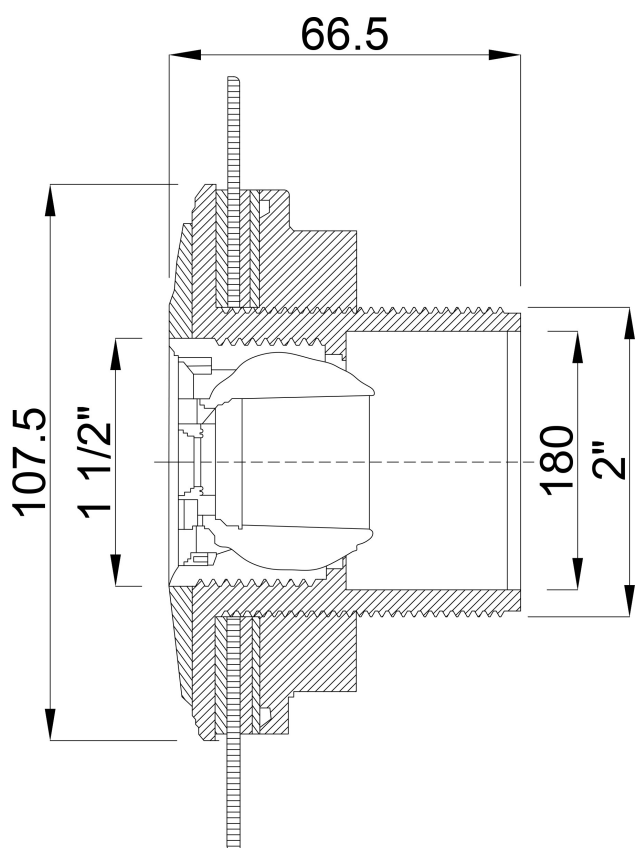

**Ocean Dysza wypływowa ABS
2" x 1 1/2" GZ biały wkładki ze
stali nierdzewnej A4 typ
Standard z stal nierdzewna
gwint M5 (7024575)**

ocean.

SPECYFIKACJE TECHNICZNE

Kolor	biały
Typ	Standard
Materiał	ABS/stal nierdzewna
Przeznaczone do	baseny z włókna szklanego i PP
Model	wkładki ze stali nierdzewnej A4
Połączenie	GZ
Rozmiar	2" x 1 1/2"
Typ	z stal nierdzewna gwint M5
Długość	66,5 mm

WYMIARY

H	107.5 mm
---	----------

Wygenerowano w dniu: 26.05.2026

Bevo Poland Sp. z o.o.
ul. Logistyczna 5
Dąbrówka
62-070 Dopiewo
Polska
+48 61 641 41 02
info@bevo.pl
<http://www.bevo.com>