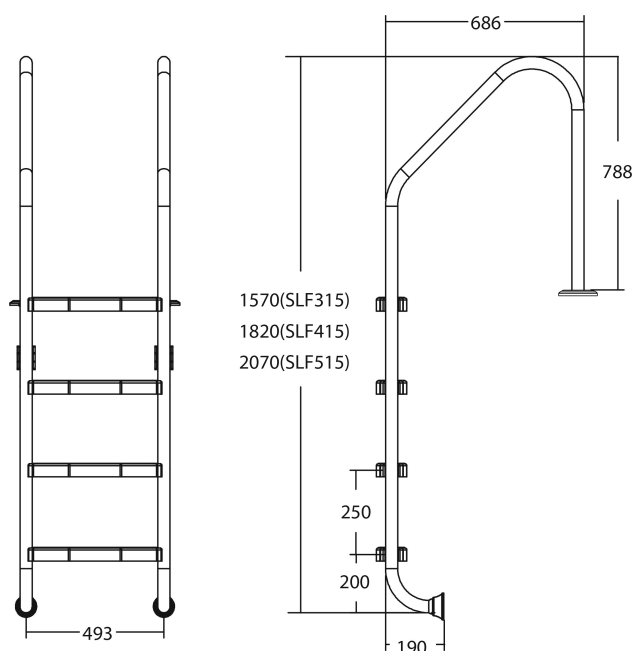

Flotide Drabinka basenowa stal nierdzewna 316 typ z modelelem 5 kroków (7026934)

FLOTIDE

SPECYFIKACJE TECHNICZNE

Typ	z modelem
Materiał	stal nierdzewna 316
Ilość stopni	5

INFORMACJE O PRODUKCIE

Drabinka basenowa Flotide (model szeroki) jest przymocowana 496 mm za krawędzią basenu. Wszystkie drabinki posiadają nakładki antypoślizgowe.