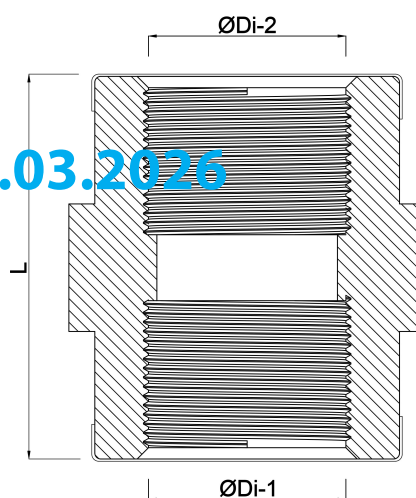

Profec Mufa PVC-U 4" GW 10bar szary (7027465)

SPECYFIKACJE TECHNICZNE

Kolor szary

Materiał PVC-U

Połączenie GW

Ciśnienie 10 bar

Rozmiar 4"

WYMIARY

F-1 39 mm

L 130 mm

ØDi-1 4 "

ØDi-2 4 "

Wygenerowano w dniu: 14.03.2026

Bevo Poland Sp. z o.o.
ul. Logistyczna 5
Dąbrówka
62-070 Dopiewo
Polska

+48 61 641 41 02
info@bevo.pl
<http://www.bevo.com>