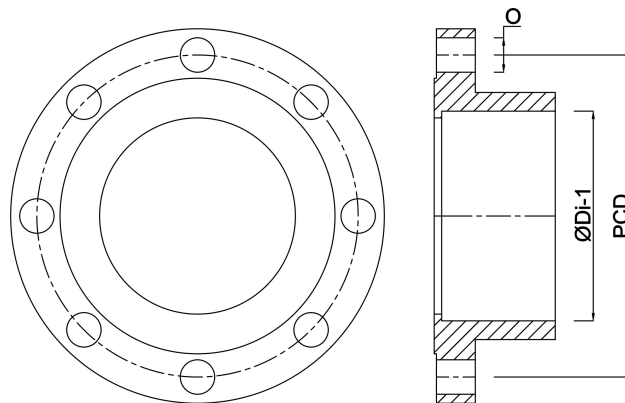

# SPECYFIKACJE TECHNICZNE

Kolor szary

Materiał PVC-U

Połączenie KW

Rozmiar 315 mm

Opakowanie 1 szt.

DN 300

Ø Zewnętrzna 445 mm

Grubość 36 mm

Otwór na śrubę 22 mm

Ilość otworów 12

# WYMIARY

O 22 mm

PCD 400 mm

ØDi-1 315 mm

**Wygenerowano w dniu: 25.05.2026**

Bevo Poland Sp. z o.o.  
ul. Logistyczna 5  
Dąbrówka  
62-070 Dopiewo  
Polska  
+48 61 641 41 02  
[info@bevo.pl](mailto:info@bevo.pl)  
<http://www.bevo.com>