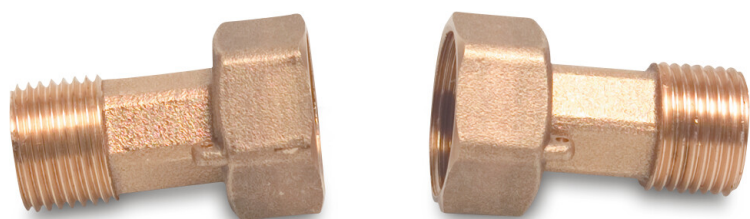

**Profec Zestaw przyłączeniowy
do wodomierzy mosiądz 1 1/2"
x 1 1/4" nakrętka GW x GZ typ
uszczelnienie płaskie (0892332)**

SPECYFIKACJE TECHNICZNE

Typ uszczelnienie płaskie

Materiał mosiądz

Połączenie nakrętka GW x GZ

Rozmiar 1 1/2" x 1 1/4"

Wygenerowano w dniu: 01.05.2026

Bevo Poland Sp. z o.o.
ul. Logistyczna 5
Dąbrówka
62-070 Dopiewo
Polska
+48 61 641 41 02
info@bevo.pl
<http://www.bevo.com>