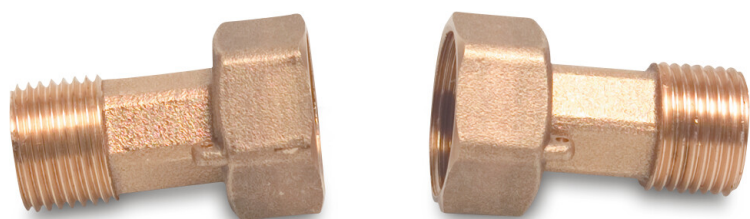

**Profec Zestaw przyłączeniowy
do wodomierzy mosiądz 1 1/2"
x 1 1/4" nakrętka GW x GZ typ
uszczelnienie płaskie (0892332)**

SPECYFIKACJE TECHNICZNE

Typ uszczelnienie płaskie

Materiał mosiądz

Połączenie nakrętka GW x GZ

Rozmiar 1 1/2" x 1 1/4"

Wygenerowano w dniu: 24.05.2026

Bevo Poland Sp. z o.o.
ul. Logistyczna 5
Dąbrówka
62-070 Dopiewo
Polska
+48 61 641 41 02
info@bevo.pl
<http://www.bevo.com>