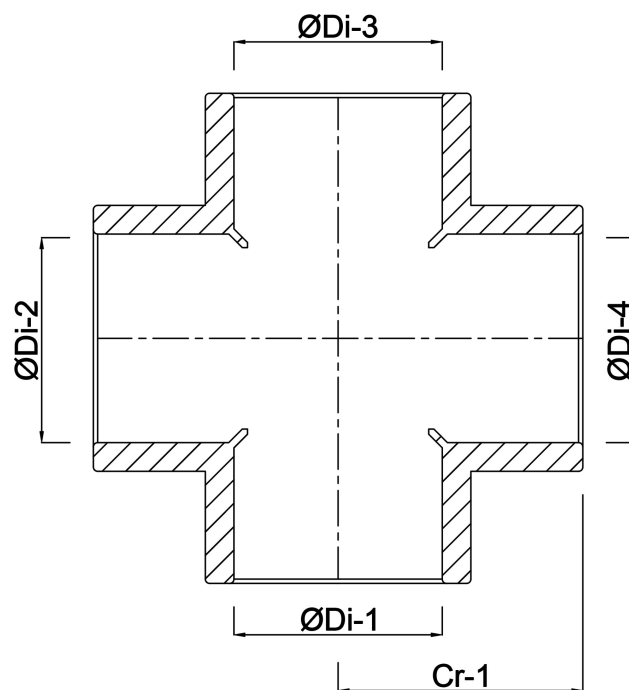

Wygenerowano w dniu: 22.05.2026

Bevo Poland Sp. z o.o.
ul. Logistyczna 5
Dąbrówka
62-070 Dopiewo
Polska
+48 61 641 41 02
info@bevo.pl
<http://www.bevo.com>