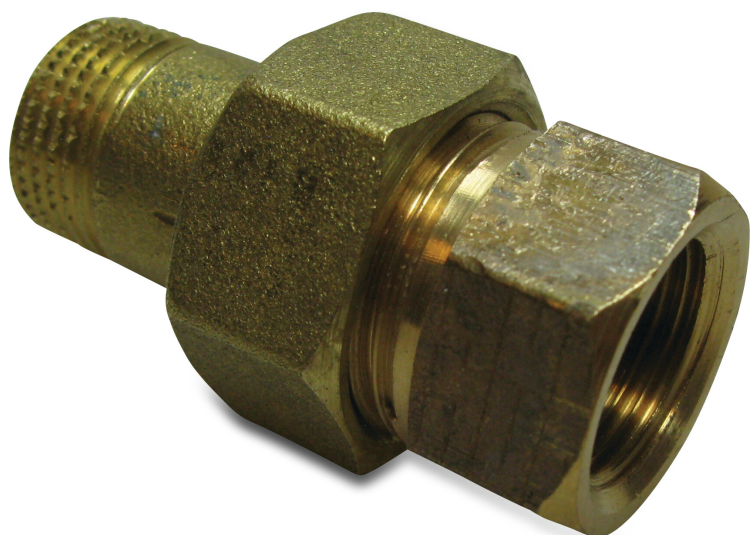

Śrubunek brąz 1 1/4" GW x GZ 25bar typ płaski (0720539)

SPECYFIKACJE TECHNICZNE

Typ płaski

Materiał brąz

Połączenie GW x GZ

Rozmiar 1 1/4"

Długość 75 mm

Ciśnienie 25 bar