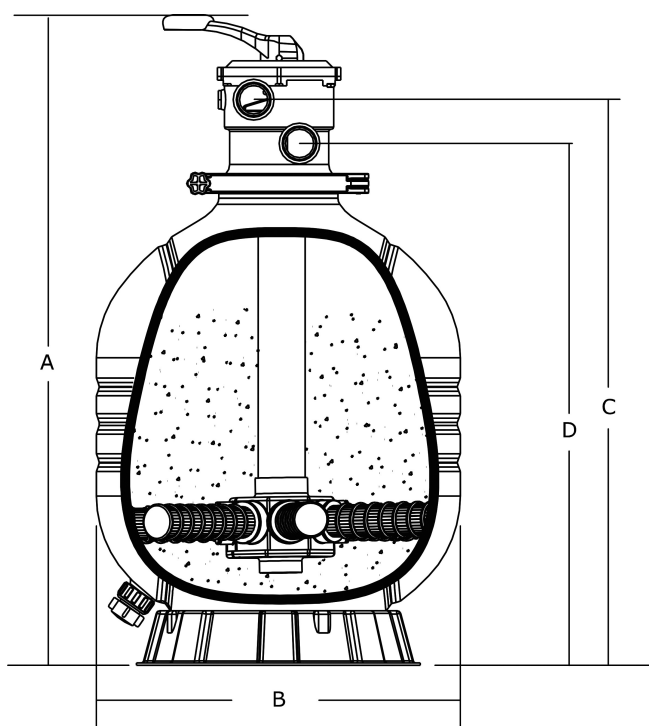

**Flotide Filtr piaskowy HDPE 50  
mm / 1 1/2" KW  
metryczny/calowy 2,8bar szary  
typ MFV24 (7042929)**

**FLOTIDE**

# SPECYFIKACJE TECHNICZNE

|                   |                      |
|-------------------|----------------------|
| Kolor             | szary                |
| Materiał          | HDPE                 |
| Połączenie        | KW metryczny/calowy  |
| Ciśnienie         | 2,8 bar              |
| Maks. temperatura | 50 °C                |
| Typ               | MFV24                |
| Wydajność         | 14 m <sup>3</sup> /h |
| Rozmiar           | 50 mm / 1 1/2"       |
| Średnica          | 600 mm               |
| Waga              | 20 kg                |
| Waga wkładu       | 125 kg               |
| Pow. filtra       | 0.28 m <sup>2</sup>  |
| Maks. przepływ    | 14 m <sup>3</sup> /h |
| Maks. obj.        | 71.5 m <sup>3</sup>  |

## WYMIARY

|   |        |
|---|--------|
| A | 980 mm |
|---|--------|

|   |           |
|---|-----------|
| B | 23 "      |
| B | 23 " inch |
| B | 600 mm    |
| C | 860 mm    |
| D | 800 mm    |

- Kompaktowe i wytrzymałe urządzenie
- Wykonane z polietylenu wysokiej gęstości
- Zaprojektowane dla większości basenów przydomowych lub basenów spa
- Blokadę zaworu zaprojektowano w taki sposób, aby w celu uproszczenia instalacji możliwy był obrót o 360 stopni
- 6-funkcyjny zawór wieloportowy pozwala na wybór dowolnej operacji filtra za pomocą prostego ruchu dźwigni
- Okres rękojmi: 2 lat