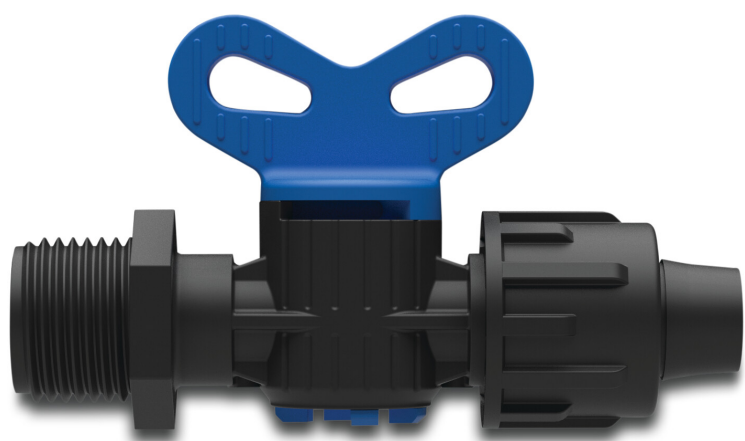

**Zawór PP 20 mm x 3/4" quick
joint x GZ 4bar czarny**
(7038749)

SPECYFIKACJE TECHNICZNE

Kolor	czarny
Materiał	PP
Połączenie	quick joint x GZ
Ciśnienie	4 bar
Rozmiar	20 mm x 3/4"

INFORMACJE O PRODUKCIE

Używać tylko do linii kroplujących