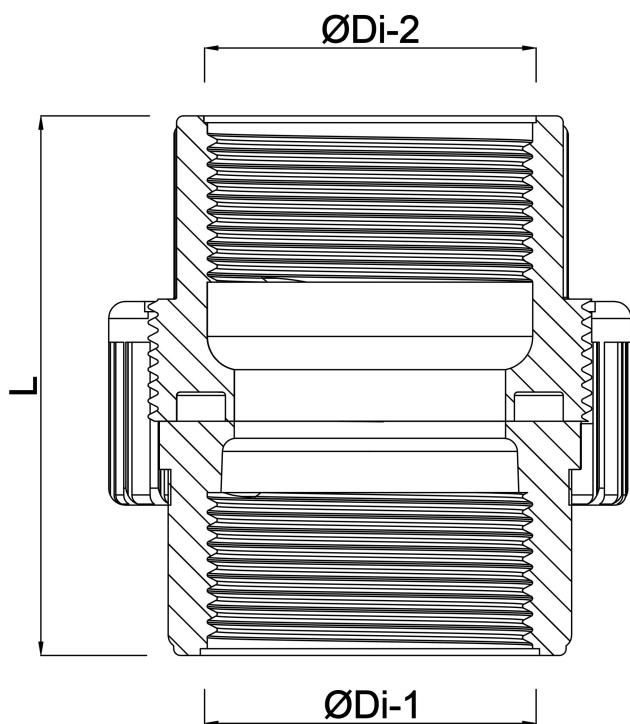

# 3/3 Šrubunek PP 3/4" GW 10bar bež (0330444)

# SPECYFIKACJE TECHNICZNE

Kolor beż

Materiał PP

Połączenie GW

Ciśnienie 10 bar

Rozmiar 3/4"

ø Zewnętrzna 56 mm

# WYMIARY

Do-n 56 mm

L 51 mm

ØDi-1 3/4 "

ØDi-2 3/4 "

**Wygenerowano w dniu: 23.05.2026**

Bevo Poland Sp. z o.o.  
ul. Logistyczna 5  
Dąbrówka  
62-070 Dopiewo  
Polska  
+48 61 641 41 02  
[info@bevo.pl](mailto:info@bevo.pl)  
<http://www.bevo.com>