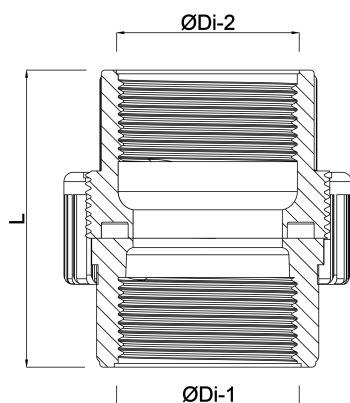

3/3 Šrubunek PP 3/4" GW 10bar bež (0330444)

SPECYFIKACJE TECHNICZNE

Kolor beż

Materiał PP

Połączenie GW

Ciśnienie 10 bar

Rozmiar 3/4"

ø Zewnętrzna 56 mm

WYMIARY

L 51 mm

ØDi-1 3/4 "

ØDi-2 3/4 "

Do-n 56 mm

Wygenerowano w dniu: 02.10.2025

Bevo Poland Sp. z o.o.
ul. Logistyczna 5
Dąbrówka
62-070 Dopiewo
Polska
+48 61 641 41 02
info@bevo.pl
<http://www.bevo.com>