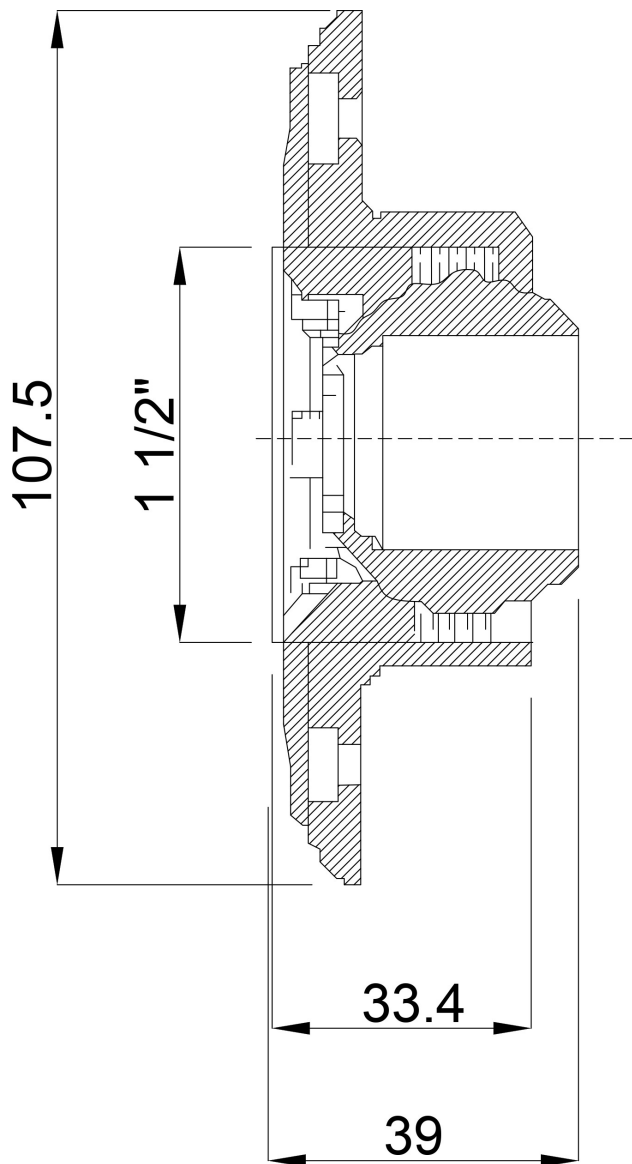

# Ocean Dysza wypływowa ABS 1 1/2" GZ szary wkładki ze stali nierdzewnej A4 typ M5 z stal nierdzewna gwint M5 (7030346)

***ocean.***

# SPECYFIKACJE TECHNICZNE

Kolor szary

Typ M5

Materiał ABS/stal nierdzewna

Przeznaczone do baseny z wykładziną

Model wkładki ze stali nierdzewnej A4

Połączenie GZ

Rozmiar 1 1/2"

Typ z stal nierdzewna gwint M5

Długość 39 mm

# WYMIARY

H 107.5 mm

**Wygenerowano w dniu: 26.05.2026**

Bevo Poland Sp. z o.o.  
ul. Logistyczna 5  
Dąbrówka  
62-070 Dopiewo  
Polska  
+48 61 641 41 02  
[info@bevo.pl](mailto:info@bevo.pl)  
<http://www.bevo.com>