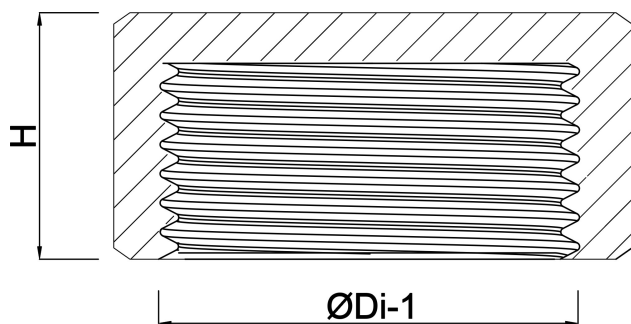

# SPECYFIKACJE TECHNICZNE

Materiał żeliwo czarne

Zgodne z DVGW

Połączenie GW

Mocowanie nr Nr. 300

Zakres temperatur -20°C - 120°C

Ciśnienie 25 bar

Rozmiar 1 1/2"

# WYMIARY

F-1 20 mm

H 28 mm

K-1 55 mm

ØDi-1 1 1/2 "

**Wygenerowano w dniu: 24.05.2026**

Bevo Poland Sp. z o.o.  
ul. Logistyczna 5  
Dąbrówka  
62-070 Dopiewo  
Polska  
+48 61 641 41 02  
[info@bevo.pl](mailto:info@bevo.pl)  
<http://www.bevo.com>