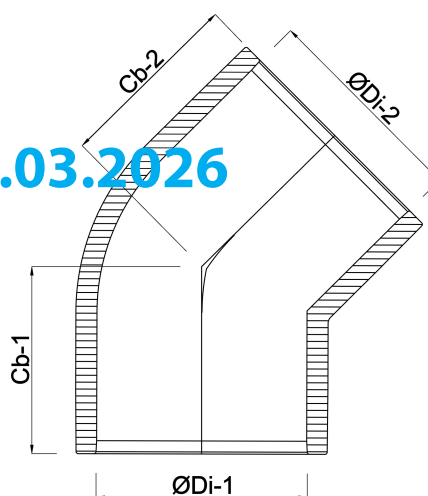

Profec Kolano 45° PVC-U 63 mm KW 16bar szary (0110134)

SPECYFIKACJE TECHNICZNE

Kolor szary

Materiał PVC-U

Połączenie KW

Rozmiar 63 mm

Ciśnienie 16 bar

WYMIARY

Cb-1 150 mm

Cb-2 150 mm

ØDi-1 63 mm

ØDi-2 63 mm

Wygenerowano w dniu: 13.03.2026

Bevo Poland Sp. z o.o.
ul. Logistyczna 5
Dąbrówka
62-070 Dopiewo
Polska

+48 61 641 41 02
info@bevo.pl
<http://www.bevo.com>