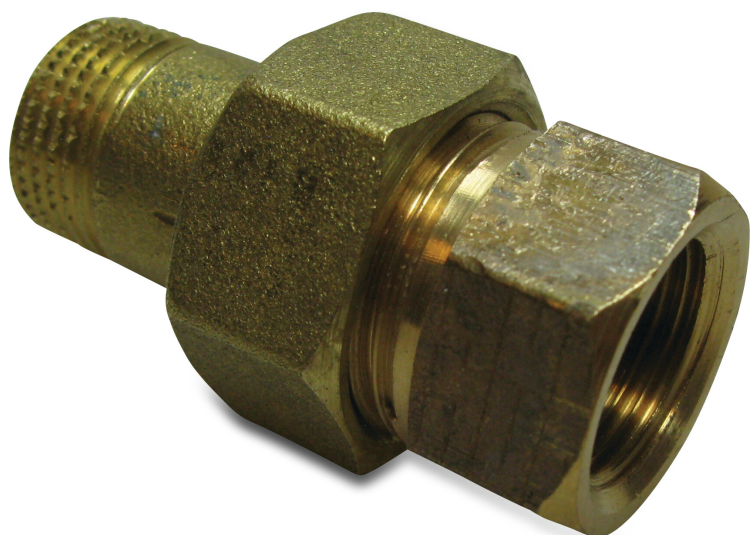

**Unionskoppling brons 1 1/4"
invändig gänga x utvändig
gänga 25bar type flat (0720539)**

TEKNISKA SPECIFIKATIONER

Typ	flat
Material	brons
Anslutning	invändig gänga x utvändig gänga
Storlek	1 1/4"
Längd	75 mm
Tryck	25 bar