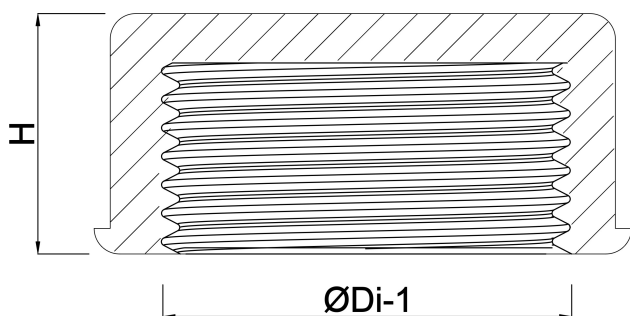

# Profec Nr. 308 Ändstopp mässing 2 1/2" invändig gänga 20bar (0708912)

# TEKNISKA SPECIFIKATIONER

|             |                |
|-------------|----------------|
| Material    | mässing        |
| Anslutning  | invändig gänga |
| Fitting nr. | Nr. 308        |
| Storlek     | 2 1/2"         |
| Tryck       | 20 bar         |

## DIMENSIONER

|       |         |
|-------|---------|
| H     | 107 mm  |
| ØDi-1 | 2 1/2 " |

**Genererad den: 24/05/2026**

Bevo Nordic A/S  
Pakhusgården 54  
5000 Odense C  
Danmark

+45 66 19 25 45  
[info@bevo.dk](mailto:info@bevo.dk)  
<http://www.bevo.com>