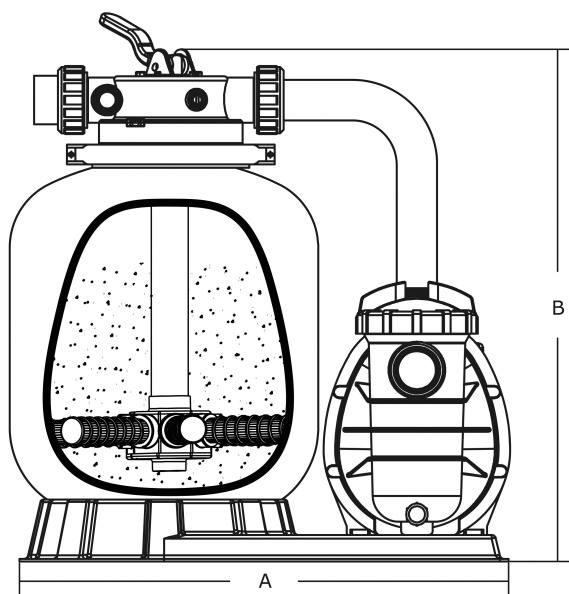

**Flotide Pool filterset PE 50 mm
/ 1 1/2" metrik/imperial
limkoppling 2bar 230VAC grå
type FSP650-6W (7024687)**

FLOTIDE

bevo
bringing water to life

TEKNISKA SPECIFIKATIONER

Färg	grå
Material	PE
Anslutning	metrik/imperial limkoppling
Volt	230VAC
Frekvens	50 Hz
Tryck	2 bar
Max temp.	40 °C
Typ	FSP650-6W
Storlek	50 mm / 1 1/2"
Diameter	650 mm
Vikt	33.4 kg
Sand	150 kg
Max flow rate	15.6 m ³ /h
Pump	SS100
Max poolvolym	80 m ³

PRODUKTINFORMATION

Blåsgjuten polyetenfilterbehållare med toppmonterad 6-vägsventil och centrifugalpump med förfilter.

Egenskaper:

- Designad för hemmapooler
- Enkel manövrering med 6-vägs flerportsventil