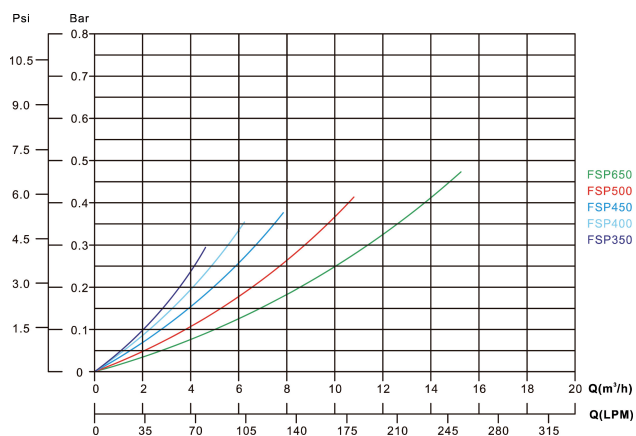

**Flotide Pool filterset PE 50 mm
/ 1 1/2" metrik/imperial
limkoppling 2bar 230VAC grå
type FSP650-6W (7024687)**

FLOTIDE

bevo
bringing water to life

TEKNISKA SPECIFIKATIONER

Färg	grå
Material	PE
Anslutning	metrik/imperial limkoppling
Volt	230VAC
Frekvens	50 Hz
Tryck	2 bar
Max temp.	40 °C
Typ	FSP650-6W
Storlek	50 mm / 1 1/2"
Diameter	650 mm
Vikt	33.4 kg
Sand	150 kg
Max flow rate	15.6 m ³ /h
Pump	SS100
Max poolvolym	80 m ³

PRODUKTINFORMATION

Blåsgjuten polyetenfilterbehållare med toppmonterad 6-vägsventil och centrifugalpump med förfilter.

Egenskaper:

- Designad för hemmapooler
- Enkel manövrering med 6-vägs flerportsventil