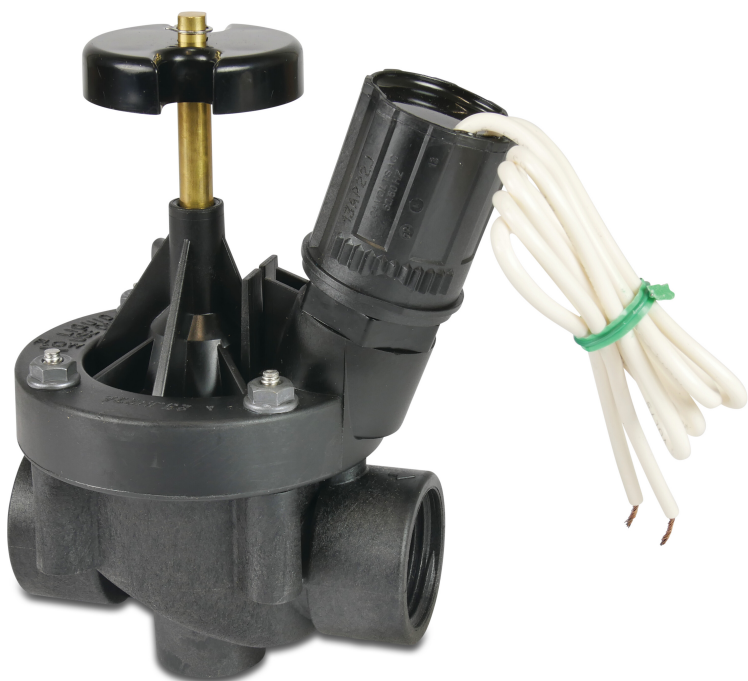

# Rain Bird Magnetventil glassfyllt nylon 1" invändig gänga 13.8bar 24VAC svart type PEB (7021683)

**RAIN BIRD**

# TEKNISKA SPECIFIKATIONER

Färg	svart
Typ	PEB
Material	glassyllt nylon
Funktion	indirect solenoid operated with flow control handle
Materialhus	glassyllt nylon
Anslutning	invändig gänga
Tryck	13.8 bar
Max temp.	66 °C
Kapacitet	150 l/min
Storlek	1"
Volt	24VAC
Frekvens	50 Hz
Min. inloppstryck	1.4 bar

## PRODUKTINFORMATION

PEB magnetventil är en högkvalitetsventil som används för kommersiella applikationer så som fotbollsfält, golfbanor och hotell.

PEB-magnetventilens kropp innehåller glasförstärkt nylon vilket gör den mycket hållbar.