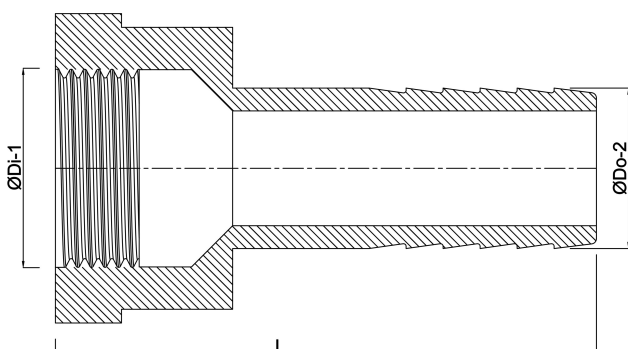

**Profec Slangstos sexkantig
mässing 1/4" x 13 mm invändig
gänga x slangkoppling 30bar
(0411905)**

TEKNISKA SPECIFIKATIONER

Material	mässing
Anslutning	invändig gänga x slangkoppling
Tryck	30 bar
Max temp.	120 °C
Storlek	1/4" x 13 mm
Max temperatur	120 °C

DIMENSIONER

L	33 mm
ØDi-1	1/4 "
ØDi-2	9 mm
ØDo-2	13 mm

Genererad den: 23/05/2026

Bevo Nordic A/S
Pakhusgården 54
5000 Odense C
Danmark
+45 66 19 25 45
info@bevo.dk
<http://www.bevo.com>