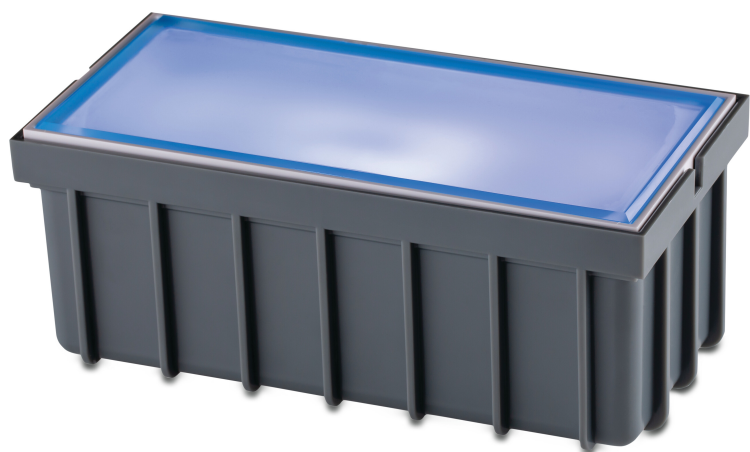

**Hunter FXLuminaire In-grade  
light grå type HP-48-ZDC-E-DS  
in-grade paver light HP  
designer plus luxor ZDC  
RGB/vit (7033503)**

**Hunter®**  
FXLuminaire.

# TEKNISKA SPECIFIKATIONER

Färg	grå
Ljusstyrka	28 Lumen
LED färg	RGB/vit
Max performance	4,3 Watt
IP värde	IP68
Typ	HP-48-ZDC-E-DS

## PRODUKTINFORMATION

Golvbeläggningsinbyggnadslampa för marksten med klassisk grå beläggning. Den kommer med en effekt på 4,3 watt och en ljusstyrka på 28 lumen. Lamporna kommer i RGBW färgtemp.

**Genererad den: 27/05/2026**