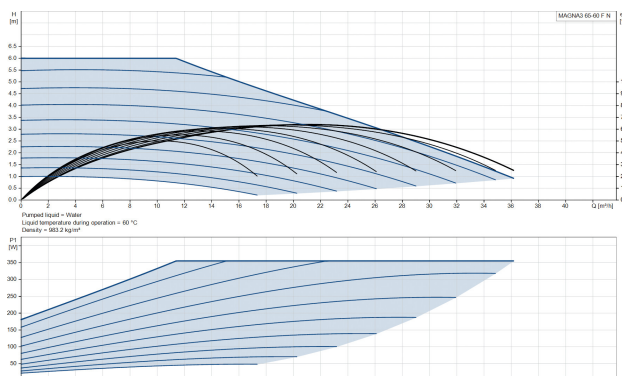

Storlek

DN65

Ampere

1.57 A

Genererad den: 28/05/2026

Bevo Nordic A/S
Pakhusgården 54
5000 Odense C
Danmark
+45 66 19 25 45
info@bevo.dk
<http://www.bevo.com>