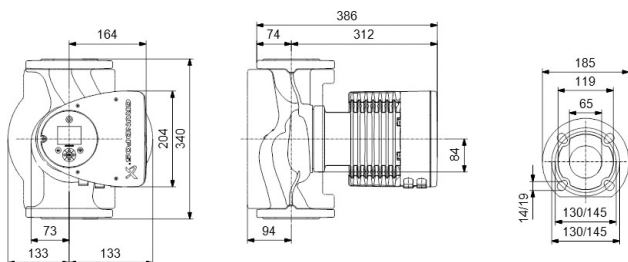

Storlek

DN65

Ampere

1.57 A

Genererad den: 28/05/2026

Bevo Nordic A/S
Pakhusgården 54
5000 Odense C
Danmark
+45 66 19 25 45
info@bevo.dk
<http://www.bevo.com>