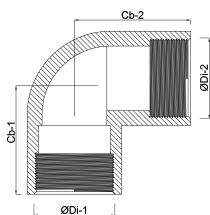

**Profec Böj 90° PVC-U 3/4"**  
**invändig gänga 10bar grå med**  
**fläckfri stålring type förstärkt**  
**(0100301)**

# TEKNISKA SPECIFIKATIONER

Färg	grå
Typ	förstärkt
Material	PVC-U
Egenskaper	med fläckfri stålring
Anslutning	invändig gänga
Tryck	10 bar
Storlek	3/4"

## DIMENSIONER

Cb-1	33 mm
Cb-2	33 mm
ØDi-1	3/4 "
ØDi-2	3/4 "
β	90 °