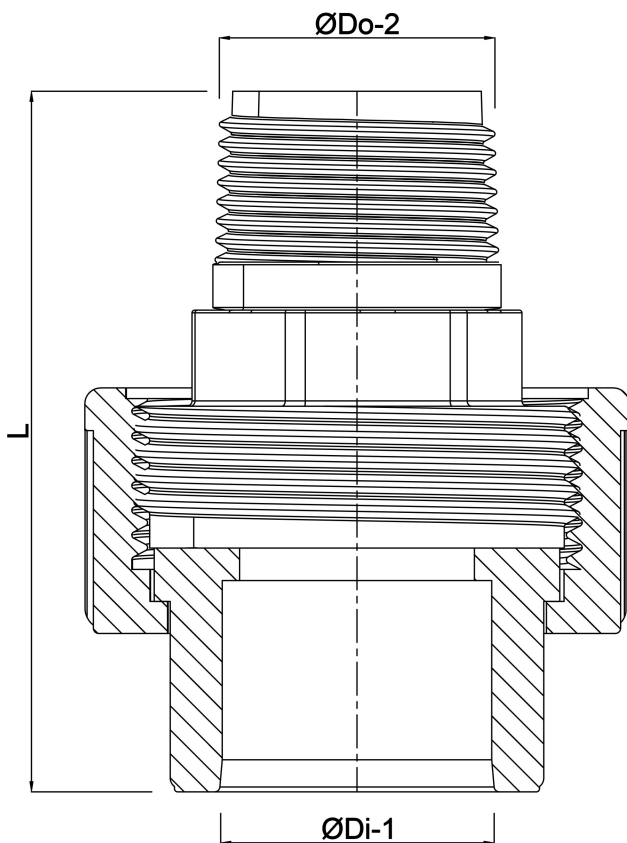

**Profec Unionsadapter
PVC/rostfritt stål 316 40 mm x
1 1/4" limsockel x utvändig
gänga 10bar grå (0102113)**

TEKNISKA SPECIFIKATIONER

Färg	grå
Material	PVC/rostfritt stål 316
Packningsmaterial	EPDM
Anslutning	limsockel x utvändig gänga
Tryck	10 bar
Storlek	40 mm x 1 1/4"

DIMENSIONER

L	88.8 mm
ØDi-1	40 mm
ØDo-2	1 1/4 "

Genererad den: 22/05/2026

Bevo Nordic A/S
Pakhusgården 54
5000 Odense C
Danmark
+45 66 19 25 45
info@bevo.dk
<http://www.bevo.com>