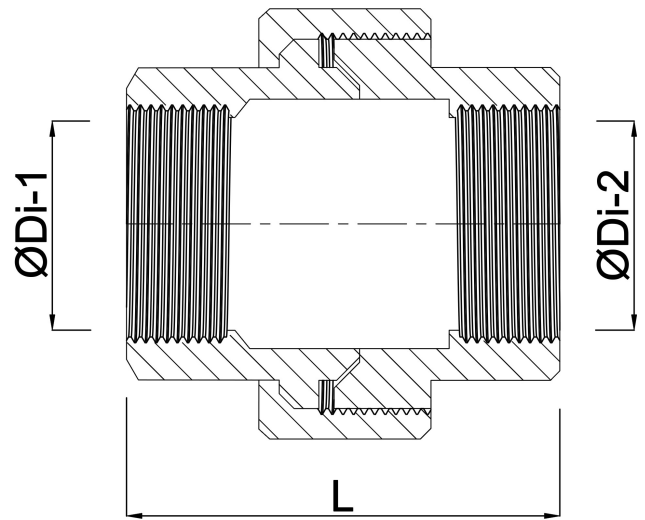

Profec Unionskoppling PVC-U 1/2" invändig gänga 10bar grå (7002139)

TEKNISKA SPECIFIKATIONER

Färg	grå
Material	PVC-U
Anslutning	invändig gänga
Tryck	10 bar
Storlek	1/2"

DIMENSIONER

K-1	30 mm
K-2	30 mm
Kn	46 mm
L	52 mm
ØDi-1	1/2 "
ØDi-2	1/2 "