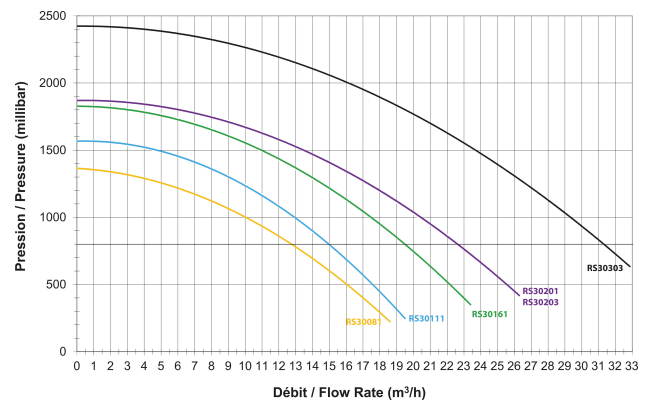

Effekt 1.5 kW

Ampere 5,72/3,3 A

BEP Capacity 20.475

BEP Head 14.5

PRODUKTINFORMATION

Hayward RS II poolpump är tyst men ändå kraftig, ger optimal filtreringskontroll och mindre behov av rengöring tack vare den rymliga filterkorg. Den mycket effektiva tyska motorn garanterar smidig drift och lång pålitlig livslängd.

Egenskaper:

- Union-koppling: Limmuff 63 mm
- Saltvattentåligt upp till 0,4 % (4g/l)
- Exklusivt av Bevo/Bosta
- 180° roterande låda för enkel åtkomst
- Lämpad för pooler upp till 100 m³