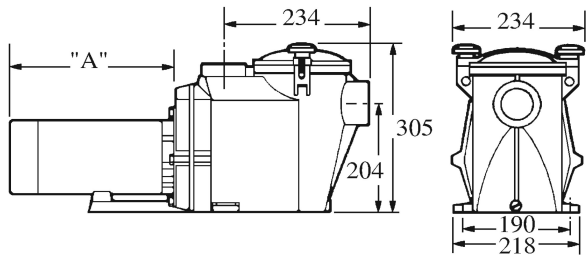

Effekt 1.5 kW

Ampere 5,72/3,3 A

BEP Capacity 20.475

BEP Head 14.5

PRODUKTINFORMATION

Hayward RS II poolpump är tyst men ändå kraftig, ger optimal filtreringskontroll och mindre behov av rengöring tack vare den rymliga filterkorg. Den mycket effektiva tyska motorn garanterar smidig drift och lång pålitlig livslängd.

Egenskaper:

- Union-koppling: Limmuff 63 mm
- Saltvattentåligt upp till 0,4 % (4g/l)
- Exklusivt av Bevo/Bosta
- 180° roterande låda för enkel åtkomst
- Lämpad för pooler upp till 100 m³