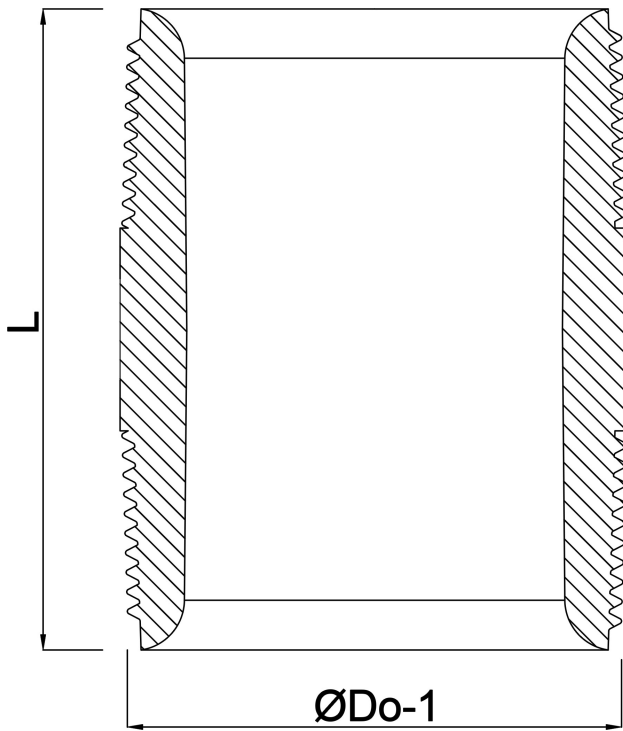

**Profec Nr. 531 Mjuk nippel  
mässing 1" utvändig gänga  
40bar 33 mm (0710481)**

# TEKNISKA SPECIFIKATIONER

Material	mässing
Anslutning	utvändig gänga
Fitting nr.	Nr. 531
Tryck	40 bar
Storlek	1"
Längd	33 mm

# DIMENSIONER

F-1	33 mm
L	33 mm
ØDo-1	1 "

**Genererad den: 24/05/2026**

Bevo Nordic A/S  
Pakhusgården 54  
5000 Odense C  
Danmark  
+45 66 19 25 45  
[info@bevo.dk](mailto:info@bevo.dk)  
<http://www.bevo.com>