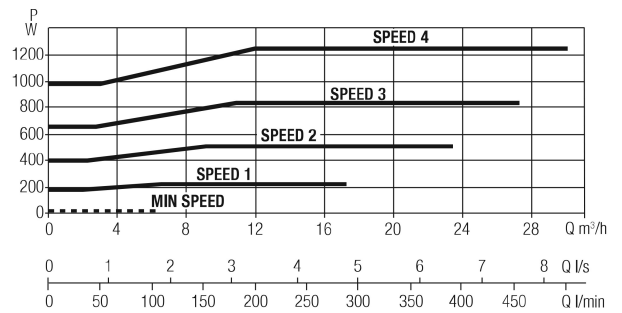

# TEKNISKA SPECIFIKATIONER

Färg	svart
Pump body	förstärkt technopolymer
Material impeller 1	förstärkt technopolymer
Anslutning	invändig gänga
Volt	230VAC
Max temperatur	40 °C
Frekvens	50 Hz
IP värde	IPX5
Typ	ESWIM 150
Uteffekt	1.5 Hk
Storlek	2"
Längd	550 mm
Bredd	300 mm
Vikt	19 kg
Effekt	1.1 kW
Höjd	316 mm
Ampere	5.6 A

Max flow rate

30 m<sup>3</sup>/h

Förpacknings dimensioner

720 x 350 x 430 mm

L/B/H

Genererad den: 27/05/2026

Bevo Nordic A/S  
Pakhusgården 54  
5000 Odense C  
Danmark  
+45 66 19 25 45  
[info@bevo.dk](mailto:info@bevo.dk)  
<http://www.bevo.com>