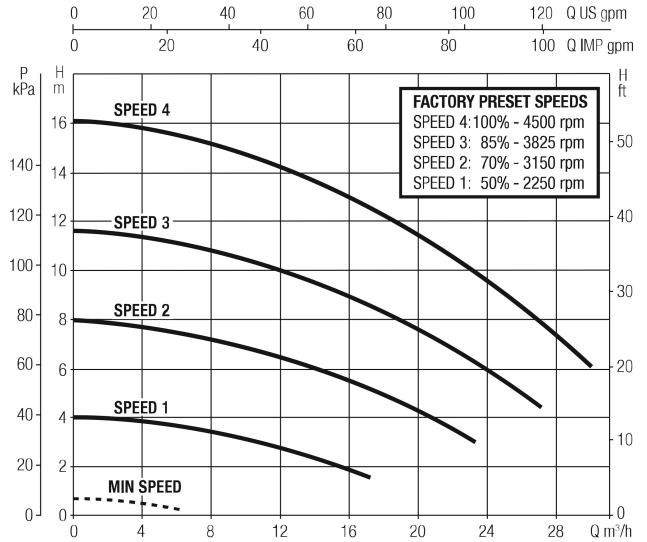

# TEKNISKA SPECIFIKATIONER

Färg	svart
Pump body	förstärkt technopolymer
Material impeller 1	förstärkt technopolymer
Anslutning	invändig gänga
Volt	230VAC
Max temperatur	40 °C
Frekvens	50 Hz
IP värde	IPX5
Typ	ESWIM 150
Uteffekt	1.5 Hk
Storlek	2"
Längd	550 mm
Bredd	300 mm
Vikt	19 kg
Effekt	1.1 kW
Höjd	316 mm
Ampere	5.6 A

Max flow rate

30 m<sup>3</sup>/h

Förpacknings dimensioner

720 x 350 x 430 mm

L/B/H

Genererad den: 27/05/2026

Bevo Nordic A/S  
Pakhusgården 54  
5000 Odense C  
Danmark  
+45 66 19 25 45  
[info@bevo.dk](mailto:info@bevo.dk)  
<http://www.bevo.com>