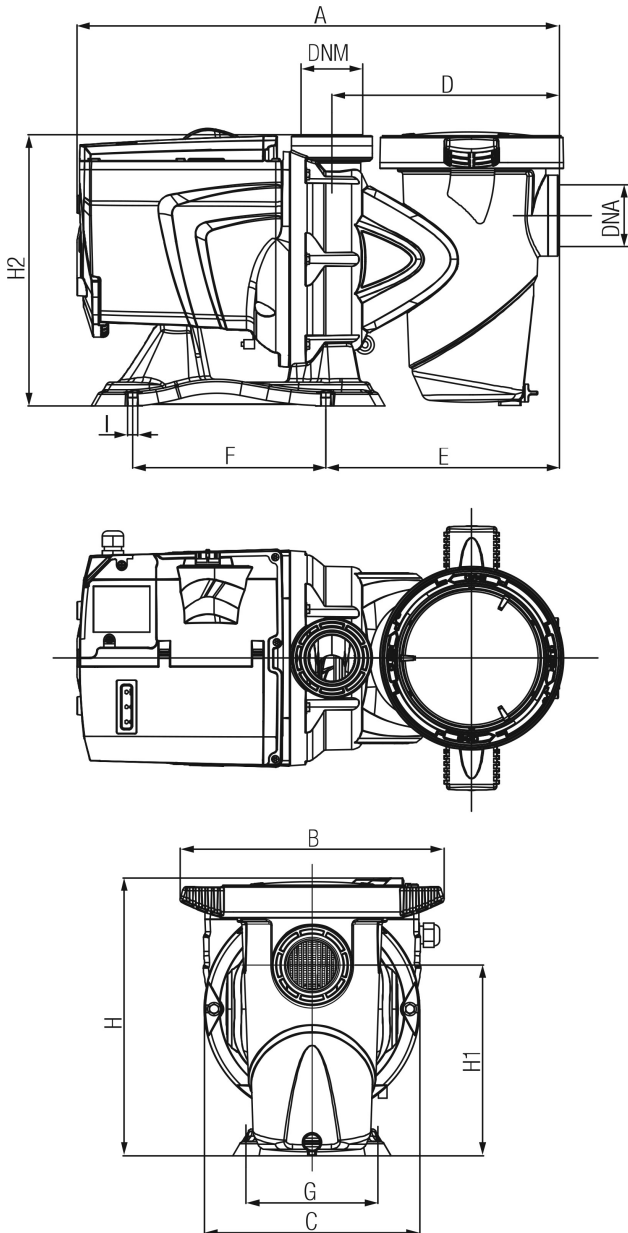

# DAB Poolpump 2" invändig gänga 5.6A 230VAC svart type ESWIM 150 1.5HK (7043227)

# TEKNISKA SPECIFIKATIONER

Färg	svart
Pump body	förstärkt technopolymer
Material impeller 1	förstärkt technopolymer
Anslutning	invändig gänga
Volt	230VAC
Max temperatur	40 °C
Frekvens	50 Hz
IP värde	IPX5
Typ	ESWIM 150
Uteffekt	1.5 Hk
Storlek	2"
Längd	550 mm
Bredd	300 mm
Vikt	19 kg
Effekt	1.1 kW
Höjd	316 mm
Ampere	5.6 A

Max flow rate

30 m<sup>3</sup>/h

Förpacknings dimensioner

720 x 350 x 430 mm

L/B/H

Genererad den: 27/05/2026

Bevo Nordic A/S  
Pakhusgården 54  
5000 Odense C  
Danmark  
+45 66 19 25 45  
[info@bevo.dk](mailto:info@bevo.dk)  
<http://www.bevo.com>