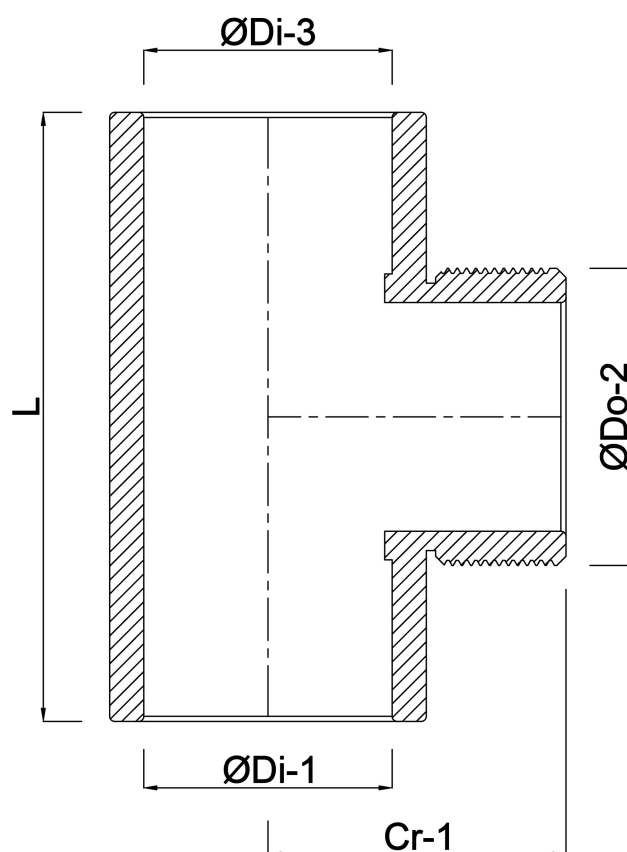

**VDL T-koppling 90° PVC-U 75
mm x 1 1/4" x 75 mm limsockel
x utvändig gänga x limsockel
16bar grå (7018109)**

VL Van de Lande

TEKNISKA SPECIFIKATIONER

Färg	grå
Material	PVC-U
Anslutning	limsockel x utvändig gänga x limsockel
Storlek	75 mm x 1 1/4" x 75 mm
Tryck	16 bar

DIMENSIONER

Cr-1	71 mm
F-2	21 mm
L	166 mm
P-1	44 mm
P-3	44 mm
ØDi-1	75 mm
ØDi-3	75 mm
β	90 °

Genererad den: 24/05/2026

Bevo Nordic A/S
Pakhusgården 54
5000 Odense C
Danmark
+45 66 19 25 45
info@bevo.dk
<http://www.bevo.com>