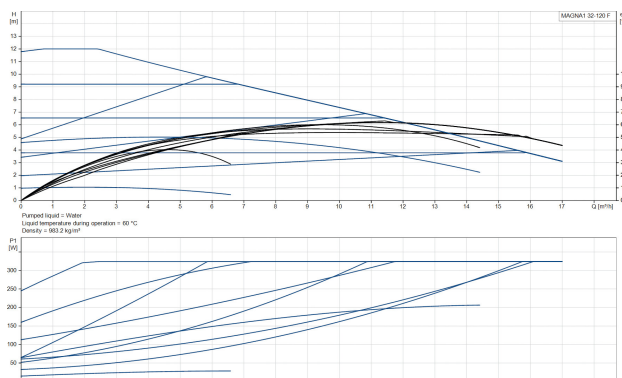

Ampere

1.48 A

PRODUKTINFORMATION

Den nya MAGNA1 är det enkla valet för ett väl utfört arbete. Det är det perfekta valet vid utbyte av äldre cirkulationspumpar och tack vare dess överensstämmelse med EuP 2015-reglerna är betydande besparingar på el en verklighet. Det idealiska valet för grundläggande prestandabehov i applikationer där enkel systemkontroll och övervakning önskas. Övervakning via felrelä, vilket säkerställer sinnesro. Digital start/stopp-ingång tillgänglig för fjärrstyrning av pumpen. Kontinuerlig drift och minskad stilleståndstid med den trådlösa tvillingpumpfunktionen (tillgänglig på dubbelpumpar). Hög energieffektivitet som resulterar i betydande besparingar på el. Enkel installation och användning via det enkla användargränssnittet. Ingen underhåll behövs tack vare den kapslade rotortypens design. MAGNA1 är det enkla och effektiva valet för de flesta applikationer inklusive uppvärmning, huvudpump, blandningsslingor, uppvärmningsytor, kylning, luftkonditioneringsytor, markvärmepumpsystem och mindre kylapplikationer.

Funktioner:

- Proportionell tryckkontroll.
- Konstant tryckkontroll.
- Konstant kurva/konstant hastighet.
- Ingen extern motorskydd krävs.
- Isoleringsskal levereras med enkelpumpar för värmesystem.
- Brett temperaturområde tack vare termisk separation av styrboxen och det pumpade mediet.