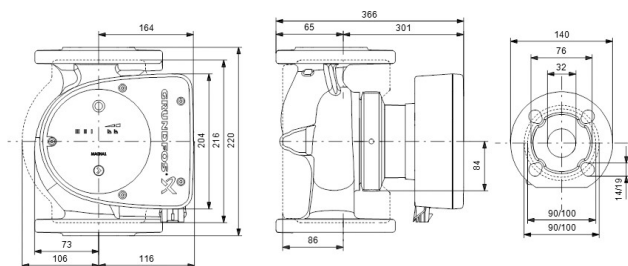

# TEKNISKA SPECIFIKATIONER

Färg svart/röd

Material gjutjärn

Pump body gjutjärn

Material impeller 1 glasfiberförstärkt PES

Anslutning fläns

Volt 230VAC

Max temperatur 110 °C

Storlek DN32

Ampere

1.48 A